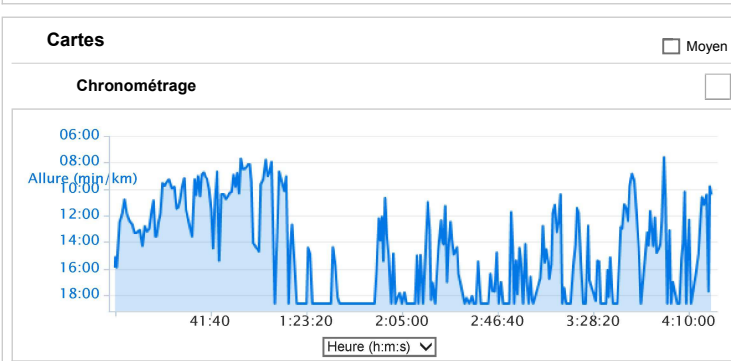

Gain d'altitude: 756 m
 Perte d'altitude: 765 m
 Altitude min.: 586 m
 Altitude max.: 1.091 m

Fréquence cardiaque

bpm	% de la valeur max.	Zones
FC moy.: 109 bpm		
FC max.: 159 bpm		

Circuits 16

Afficher les intervalles

Intervalle	Temps	Distance	Allure moy.
1	13:19.5	1,00	13:20
2	11:38.9	1,00	11:39
3	13:04.6	1,00	13:05
4	10:37.4	1,00	10:38
5	9:19.6	1,00	9:20
6	12:24.0	1,00	12:24
7	17:52.4	1,00	17:53
8	27:12.1	1,00	27:14
9	20:48.8	1,00	20:48
10	18:29.2	1,00	18:30
11	20:41.2	1,00	20:42
12	19:00.6	1,00	19:02
13	20:52.6	1,00	20:53
Récapitulatif	4:20:01.8	15,48	16:48

Intervalle	Temps	Distance	Allure moy.
14	18:27.7	1,00	18:29
15	19:30.4	1,00	19:31
16	6:42.9	0,48	14:07
Récapitulatif	4:20:01.8	15,48	16:48

Météo

10°C Ressenti 8°C
 13 km/h ONO vent
 Hygrométrie 54%

Source : LFLP