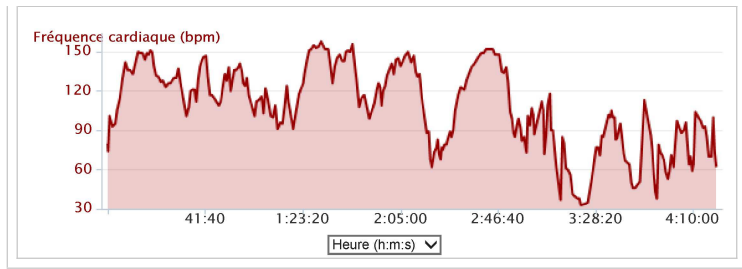

Gain d'altitude: 756 m
 Perte d'altitude: 765 m
 Altitude min.: 586 m
 Altitude max.: 1.091 m

Fréquence cardiaque

bpm	% de la valeur max.	Zones
FC moy.: 109 bpm		
FC max.: 159 bpm		

Circuits 16

Afficher les intervalles

Intervalle	Temps	Distance	Allure moy.
1	13:19.5	1,00	13:20
2	11:38.9	1,00	11:39
3	13:04.6	1,00	13:05
4	10:37.4	1,00	10:38
5	9:19.6	1,00	9:20
6	12:24.0	1,00	12:24
7	17:52.4	1,00	17:53
8	27:12.1	1,00	27:14
9	20:48.8	1,00	20:48
10	18:29.2	1,00	18:30
11	20:41.2	1,00	20:42
12	19:00.6	1,00	19:02
13	20:52.6	1,00	20:53
Récapitulatif	4:20:01.8	15,48	16:48

Intervalle	Temps	Distance	Allure moy.
14	18:27.7	1,00	18:29
15	19:30.4	1,00	19:31
16	6:42.9	0,48	14:07
Récapitulatif	4:20:01.8	15,48	16:48

Météo

10°C Ressenti 8°C
 13 km/h ONO vent
 Hygrométrie 54%

Source : LFLP

Informations supplémentaires

Appareil:
 Garmin Forerunner 210, 2.70.0.0

Corrections d'altitude:
 Activé Désactivé

Données du récapitulatif:
 Original

Aide
 Mise en route

Garmin Connect
 Blog
 Développeurs

Garmin
 Produits Fitness
 Assistance
 Serveur : olaxpw-connect06.garmin.com