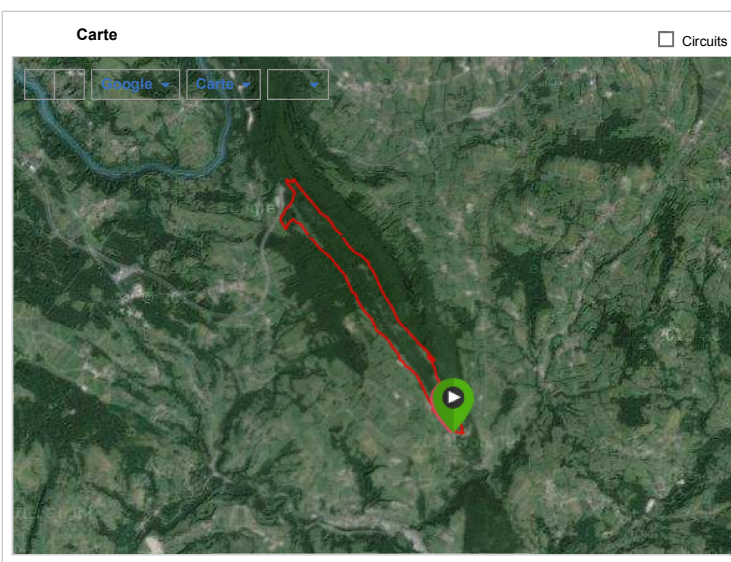

Afficher mon activité dans la vue moderne

Précédent   Suivant

Chaumont boucle du Vuache

sam., 14 mars 2015 12:57 Heure d'Europe centrale par Slavieille
Type d'activité: **Marche** | Type d'événement: **Loisirs** | Parcours: --
[J'aime](#) · [Commentaires (0)](#)

Partager   Exporter   Comparer   Envoyer à l'appareil   Enregistrer comme parcours   Imprimer

Détails   Intervalles   Lecteur

Récapitulatif

Distance: 15,48 km
Temps: 4:20:02
Allure moy.: 16:48 min/km
Gain d'altitude: 756 m
Calories: 1.022 C

Détails

Chronométrage		Allure	Vitesse
Temps:	4:20:02		
Tps déplac.:	3:39:46		
Elapsed Time:	4:37:57		
Allure moy.:	16:48 min/km		
Avg Moving Pace:	14:12 min/km		
Meilleure allure:	6:42 min/km		

Altitude

Gain d'altitude: 756 m
Perte d'altitude: 765 m
Altitude min.: 586 m
Altitude max.: 1.091 m

Fréquence cardiaque

bpm	% de la valeur max.	Zones
FC moy.: 109 bpm		
FC max.: 159 bpm		

Circuits 16

Afficher les intervalles

Intervalle	Temps	Distance	Allure moy.
1	13:19.5	1,00	13:20
2	11:38.9	1,00	11:39
3	13:04.6	1,00	13:05
4	10:37.4	1,00	10:38
5	9:19.6	1,00	9:20
6	12:24.0	1,00	12:24
7	17:52.4	1,00	17:53
8	27:12.1	1,00	27:14
9	20:48.8	1,00	20:48
10	18:29.2	1,00	18:30
11	20:41.2	1,00	20:42
12	19:00.6	1,00	19:02
13	20:52.6	1,00	20:53
Récapitulatif	4:20:01.8	15,48	16:48