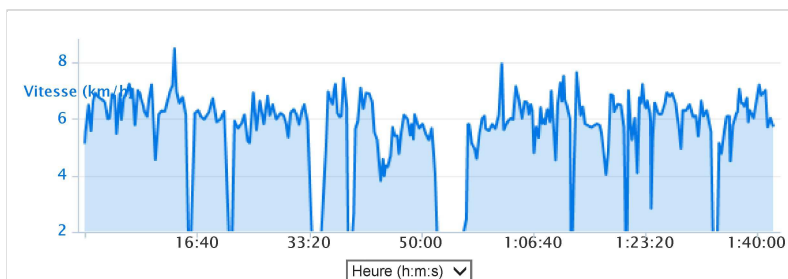

Fréquence

cardiaque

bpm % de la valeur max. Zones

FC moy.: 117 bpm
 FC max.: 165 bpm

Circuits 10

Afficher les intervalles

Intervalle	Temps	Distance	Allure moy.
1	9:19.9	1,00	9:20
2	10:06.9	1,00	10:07
3	10:55.5	1,00	10:56
4	12:34.1	1,00	12:34
5	16:30.0	1,00	16:30
6	9:59.3	1,00	10:00
7	11:24.4	1,00	11:24
8	9:38.6	1,00	9:39
Récapitulatif	1:42:26.4	9,09	11:16

Carte

Circuits

Cartes

Moyen

Chronométrage

Altitude

Intervalle	Temps	Distance	Allure moy.
9	11:01.2	1,00	11:01
10	:56.4	0,09	10:17
Récapitulatif	1:42:26.4	9,09	11:16

Météo

17°C Ressenti 17°C
 11 km/h NE vent
 Hygrométrie 42%

Source : LSGG

Informations supplémentaires

Appareil:
 Garmin Forerunner 210, 2.70.0.0

Corrections d'altitude:
 Activé Désactivé

Données du récapitulatif:
 Original