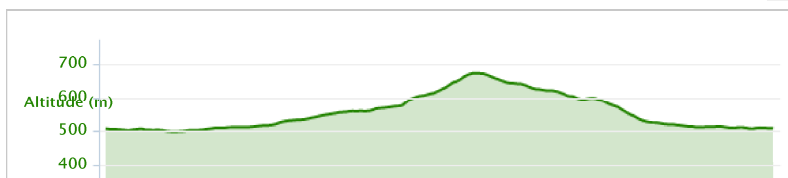

Fréquence

cardiaque

bpm % de la valeur max. Zones

FC moy.: 117 bpm
 FC max.: 165 bpm

Circuits 10

Afficher les intervalles

Intervalle	Temps	Distance	Allure moy.
1	9:19.9	1,00	9:20
2	10:06.9	1,00	10:07
3	10:55.5	1,00	10:56
4	12:34.1	1,00	12:34
5	16:30.0	1,00	16:30
6	9:59.3	1,00	10:00
7	11:24.4	1,00	11:24
8	9:38.6	1,00	9:39
Récapitulatif	1:42:26.4	9,09	11:16

Carte

Circuits

Cartes

Moyen

Chronométrage

Altitude

Intervalle	Temps	Distance	Allure moy.
9	11:01.2	1,00	11:01
10	:56.4	0,09	10:17
Récapitulatif	1:42:26.4	9,09	11:16

Météo

17°C Ressenti 17°C
 11 km/h NE vent
 Hygrométrie 42%

Source : LSGG

Informations supplémentaires

Appareil:
 Garmin Forerunner 210, 2.70.0.0

Corrections d'altitude:
 Activé Désactivé

Données du récapitulatif:
 Original