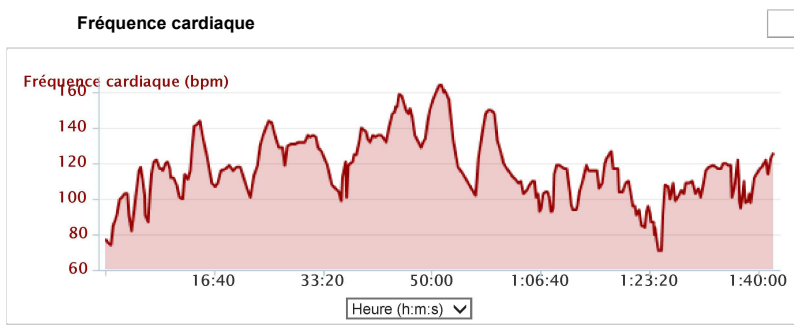

Fréquence

cardiaque

bpm % de la valeur max. Zones

FC moy.: 117 bpm
 FC max.: 165 bpm

Circuits 10

Afficher les intervalles

Intervalle	Temps	Distance	Allure moy.
1	9:19.9	1,00	9:20
2	10:06.9	1,00	10:07
3	10:55.5	1,00	10:56
4	12:34.1	1,00	12:34
5	16:30.0	1,00	16:30
6	9:59.3	1,00	10:00
7	11:24.4	1,00	11:24
8	9:38.6	1,00	9:39
Récapitulatif	1:42:26.4	9,09	11:16

Carte

Circuits

Cartes

Moyen

Chronométrage

Altitude

Intervalle	Temps	Distance	Allure moy.
9	11:01.2	1,00	11:01
10	:56.4	0,09	10:17
Récapitulatif	1:42:26.4	9,09	11:16

Météo

17°C Ressenti 17°C
 11 km/h NE vent
 Hygrométrie 42%

Source : LSGG

Informations supplémentaires

Appareil:
 Garmin Forerunner 210, 2.70.0.0

Corrections d'altitude:
 Activé Désactivé

Données du récapitulatif:
 Original